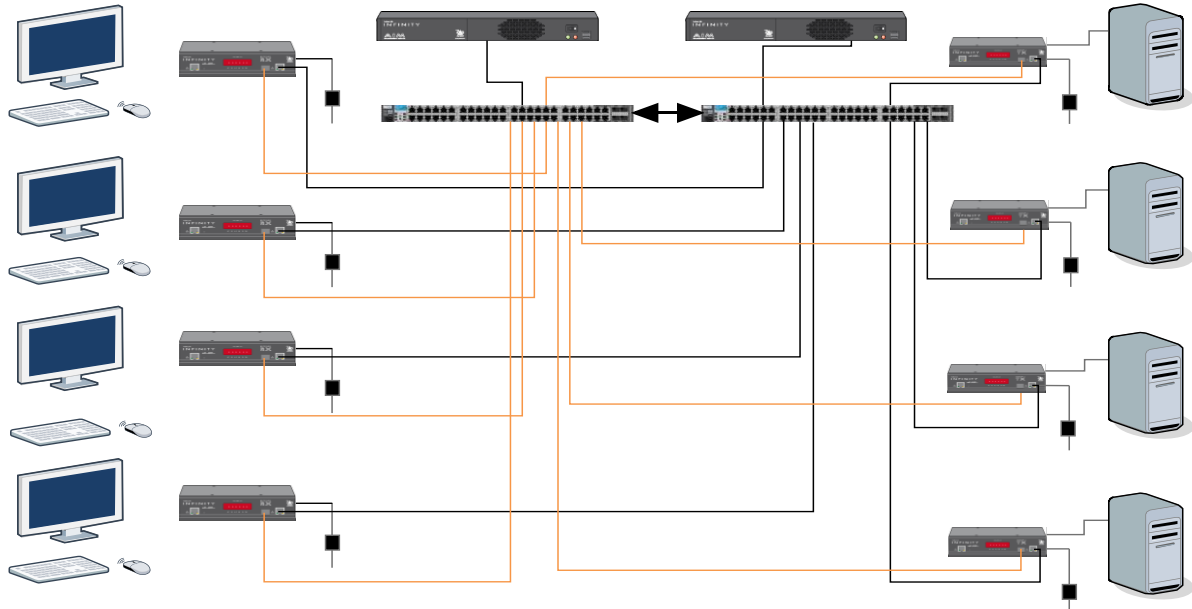

KVM lösningar

Kvm lösningar är ett samlingsbegrepp för extenders och växlar för kvm (keyboard, video, mouse) och avser möjligheten att komma åt en server eller dator på distans. Tidigare användes större lösningar med kvm-switchar för att nå konsolen på främst rackmonterade servers antingen lokalt eller på distans över ip. Tekniken med kvm-switchar används idag främst i tillämpningar för kontrollrum, operatörsrum, larmcentraler och liknande för att distribuera bild och information mellan olika platser och användare. Förutom att distribuera bild och åtkomst till rätt plats finns avancerade möjligheter att tilldela och begränsa åtkomst baserat på tex plats, tid, roll och person mm.

Oavsett om man använder denna typ av teknik för serveråtkomst eller i en tillämpning för tex övervakning så finns det stora möjligheter att ansluta många servers/datakällor till många användare/platser. Det kan ske såväl lokalt med cat kablage eller via Ip eller fiber.