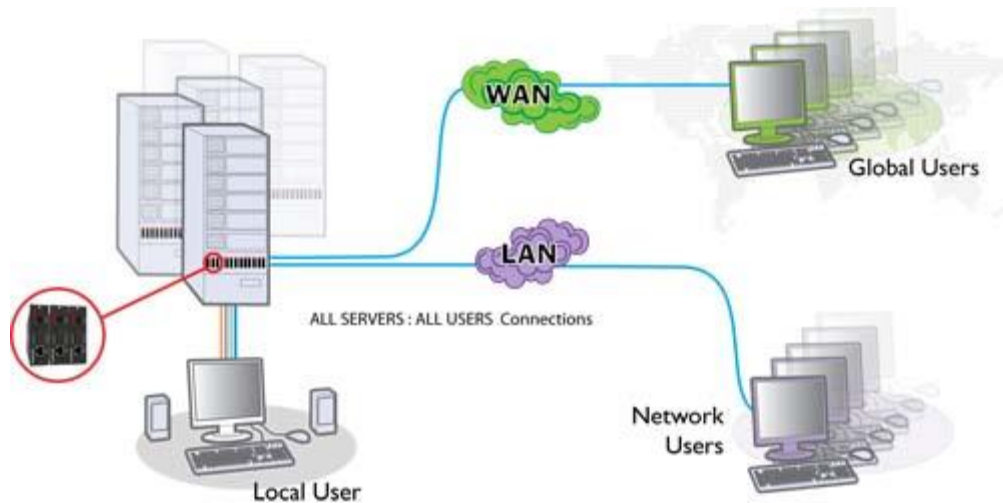

## IP extender

En IP extender gör det möjligt att separera arbetsplatsen från datorn över ett obegränsat avstånd men ändå ha känslan av att man sitter direkt i anslutning till datorn. En vanlig tillämpning är när man vill placera en dator i ett skyddat utrymme medan arbetsplatsen befinner sig i en annan miljö.

Går att bygga som punkt till punkt-lösning eller som ett kluster av anslutna datorer och användare. Tex för att skapa arbetsgrupper inom ett nät. Vanliga tillämpningar är inom industrin när man på långt avstånd vill ha tillgång till en dator i en process från tex ett kontrollrum. Larmcentraler, övervakningslösningar, sjukvård, utbildningsgrupper är andra vanligt förekommande applikationer. Allt som finns på den anslutna datorn kan flyttas med till arbetsplatsen, även portar av olika slag. Se även [ip\\_extender.se](http://ip_extender.se)