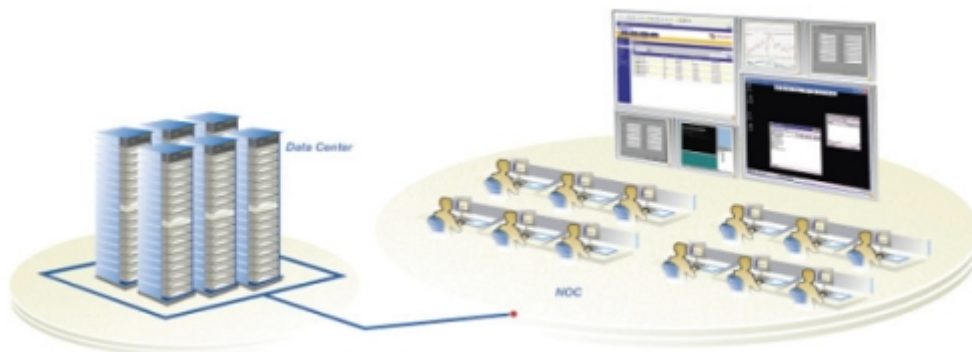

Kontrollrum – navet i verksamheten

Kontrollrum är den centrala enhet i anläggningen där man hanterar och kontrollerar samtliga viktiga funktionaliteter. I många fall kommer kontrollrummet vara bemannat 24 timmar om dygnet, sju dagar i veckan. Detta ställer höga krav på den utrustning som finns att tillgå. Allt måste fungera till 100% i samtliga situationer, fel och driftstopp riskerar att kosta stora summor för organisationen. Läs mer nedan om vad Racktech kan erbjuda för att få optimal utformning och funktion i ert kontrollrum!

Eller [kontakta oss direkt](#) för en förutsättningslös diskussion om hur vi kan hjälpa till och lösa era problem.

Operatörsrum konsult

Med en lång och unik kunskap om operatörsrum/kontrollrum/driftcentraler kan RackTech hjälpa er att skapa en driftsäker och genomtänkt operatörmiljö. [Läs mer...](#)

Monitorswitchar

Ofta sitter många operatörer i samma kontroll eller övervakningsrum. Beroende på arbetssituation är det ibland nödvändigt att kunna flytta en monitorbild från en operatör till en annan eller att dela information från en dator med många operatörer.

KVM lösningar

Ger samlad åtkomst till konsolen på servers för en eller flera samtidiga användare. 2 – 1000:tals servers kan anslutas. Via kabel eller IP/ GPRS. [Läs mer...](#)

Kontrollrumsteknik / kontrollrumsmiljö