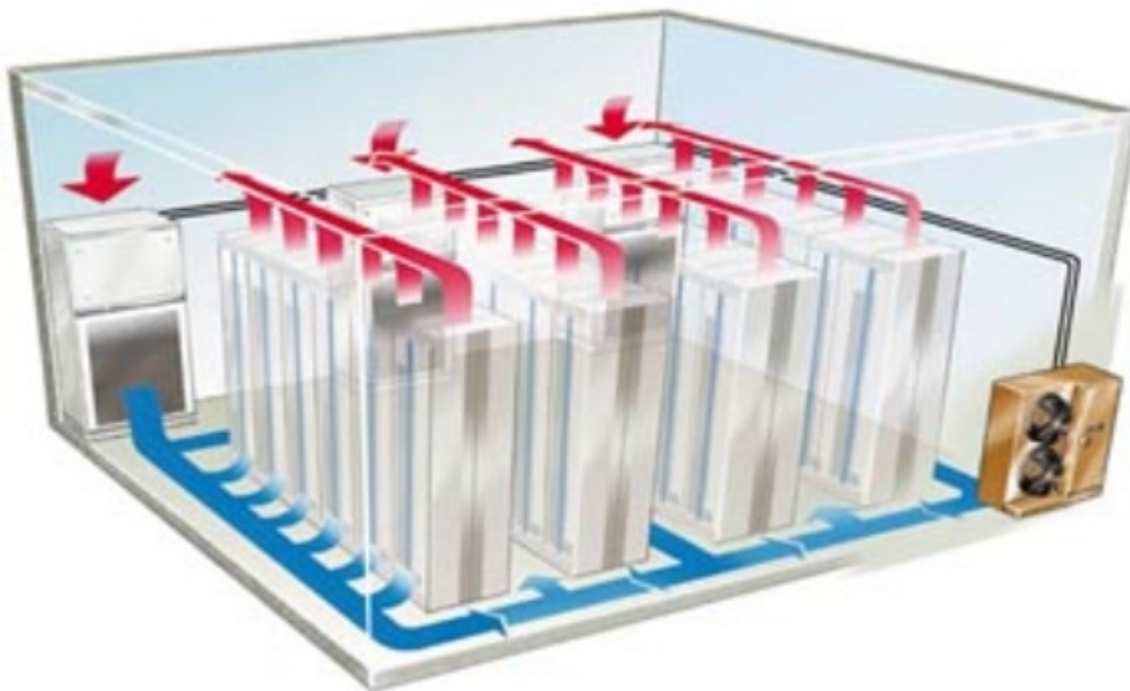

Datakyla - klimatsystem för datorhallar och serverrum

I datahallar och serverrum ställs höga krav på rätt temperatur och fuktighet. Serverparken alstrar stora mängder värme som på ett effektivt sätt måste ledas bort och ersättas med kyld luft för att utrustningen skall fungera tillfredställande under lång tid.

Du kommer att kunna:

- Öka tillförlitligheten i din datahall
- Optimera din nuvarande infrastruktur för kylning
- Aktivera precisionskyla för att eliminera hotspots
- Dramatiskt minska bypass-luftflöden
- Förstå dynamiken i ditt datacenter, inklusive kylbehov och brister